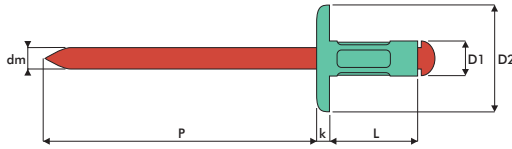

Q-MULTIGRIP STANDARD

Body: **Aluminium 5052**
 Stem: **Stainless Steel A2**
 Large head

Hülse: **Aluminium 5052**
 Dorn: **Edelstahl A2**
 Großkopf

Cuerpo: **Aluminio 5052**
 Vástago: **Inox A2**
 Remache cabeza ancha

D1	L	 min - max	 Ø	D2	k max.	dm ref.	p min.	 [N]	 [N]	code
	mm	mm	mm	mm	mm	mm	mm	[N]	[N]	
3.2	8.0	0.8 - 4.8	3.3 - 3.4	9.5	1.2	1.75	26	980	760	15AX23208
	9.5	1.2 - 6.4	15AX23209							
	12.5	5.5 - 9.5	15AX23212							
	16.0	8.5 - 13.0	15AX23216							
4.0	9.5	1.2 - 6.4	4.1 - 4.2	12.0	1.5	2.15	27	1600	1120	15AX24009
	12.0	2.5 - 7.5	15AX24012							
	17.0	6.4 - 12.7	15AX24017							
	20.0	11.5 - 16.5	15AX24020							
4.8	10.0	1.6 - 6.4	4.9 - 5.0	14.0	1.6	2.63	28	2350	1690	15AX24810
	12.0	4.0 - 9.5	15AX24812							
	15.0	4.8 - 11.0	15AX24815							
	17.0	6.4 - 12.7	15AX24817							
	20.0	10.0 - 16.0	15AX24820							