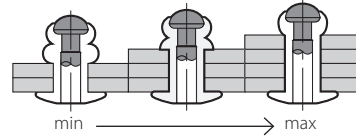

Q-MULTIGRIP STANDARD

Body: **Aluminium 5052**
 Stem: **Stainless Steel A2**
 Large head

Hülse: **Aluminium 5052**
 Dorn: **Edelstahl A2**
 Großkopf

Cuerpo: **Aluminio 5052**
 Vástago: **Inox A2**
 Remache cabeza ancha

D1	L	 min - max	 Ø	D2	k max.	dm ref.	p min.	 [N]	 [N]	code
	mm	mm	mm	mm	mm	mm	mm	[N]	[N]	
3.2	8.0	0.8 - 4.8	3.3 - 3.4	9.5	1.2	1.75	26	980	760	15AX23208
	9.5	1.2 - 6.4	15AX23209							
	12.5	5.5 - 9.5	15AX23212							
	16.0	8.5 - 13.0	15AX23216							
4.0	9.5	1.2 - 6.4	4.1 - 4.2	12.0	1.5	2.15	27	1600	1120	15AX24009
	12.0	2.5 - 7.5	15AX24012							
	17.0	6.4 - 12.7	15AX24017							
	20.0	11.5 - 16.5	15AX24020							
4.8	10.0	1.6 - 6.4	4.9 - 5.0	14.0	1.6	2.63	28	2350	1690	15AX24810
	12.0	4.0 - 9.5	15AX24812							
	15.0	4.8 - 11.0	15AX24815							
	17.0	6.4 - 12.7	15AX24817							
	20.0	10.0 - 16.0	15AX24820							