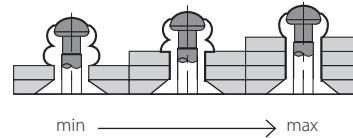

Q-MULTIGRIP STANDARD

Body: **Aluminium 5052**
Stem: **Stainless Steel A2**
Extra large head

Hülse: **Aluminium 5052**
Dorn: **Edelstahl A2**
Extra Großkopf

Cuerpo: **Aluminio 5052**
Vástago: **Inox A2**
Remache cabeza extra ancha

D1	L	 min - max	 Ø	D2	k	dm	p	 [N]	 [N]	code
mm	mm	mm	mm	mm	mm	mm	mm			
4.8	10.0	1.6 - 6.4	4.9 - 5.0	16.0	1.8	2.63	28	2350	1690	15AX34810
	12.0	4.0 - 9.5								15AX34812
	15.0	4.8 - 11.0								15AX34815
	17.0	6.4 - 12.7								15AX34817
	20.0	10.0 - 16.0								15AX34820
	24.0	12.7 - 19.5								15AX34824

Body: **Aluminium 5052**
Stem: **Stainless Steel A2**
Countersunk head

Hülse: **Aluminium 5052**
Dorn: **Edelstahl A2**
Senkkopf

Cuerpo: **Aluminio 5052**
Vástago: **Inox A2**
Remache avellanada

D1	L	 min - max	 Ø	D2	k	dm	p	 [N]	 [N]	code
mm	mm	mm	mm	mm	mm	mm	mm			
3.2	8.0	1.5 - 5.0	3.3 - 3.4	6.0	1.0	1.75	26	980	760	15AX43208
	9.5	2.4 - 6.3								15AX43209
	12.5	4.0 - 7.9								15AX43212
4.0	9.5	2.8 - 6.8	4.1 - 4.2	7.5	1.3	2.15	27	1600	1200	15AX44009
	11.0	3.0 - 8.0								15AX44011
	12.5	4.0 - 9.5								15AX44012
	17.0	6.4 - 12.7								15AX44017
4.8	10.0	1.6 - 5.0	4.9 - 5.0	9.0	1.5	2.63	28	2350	1690	15AX44810
	12.0	3.2 - 7.9								15AX44812
	15.0	6.0 - 11.0								15AX44815
	17.0	6.4 - 12.7								15AX44816
	20.0	10.0 - 15.0								15AX44820