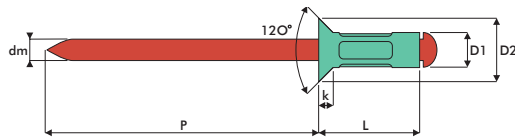

Q-MULTIGRIP STANDARD

Body: **Aluminium 5052**
Stem: **Stainless Steel A2**
Extra large head

Hülse: **Aluminium 5052**
Dorn: **Edelstahl A2**
Extra Großkopf

Cuerpo: **Aluminio 5052**
Vástago: **Inox A2**
Remache cabeza extra ancha

D1	L	 min - max	 Ø	D2	k	dm	p	 [N]	 [N]	code
mm	mm	mm	mm	mm	mm	mm	mm			
4.8	10.0	1.6 - 6.4	4.9 - 5.0	16.0	1.8	2.63	28	2350	1690	15AX34810
	12.0	4.0 - 9.5								15AX34812
	15.0	4.8 - 11.0								15AX34815
	17.0	6.4 - 12.7								15AX34817
	20.0	10.0 - 16.0								15AX34820
	24.0	12.7 - 19.5								15AX34824

Body: **Aluminium 5052**
Stem: **Stainless Steel A2**
Countersunk head

Hülse: **Aluminium 5052**
Dorn: **Edelstahl A2**
Senkkopf

Cuerpo: **Aluminio 5052**
Vástago: **Inox A2**
Remache avellanada

D1	L	 min - max	 Ø	D2	k	dm	p	 [N]	 [N]	code
mm	mm	mm	mm	mm	mm	mm	mm			
3.2	8.0	1.5 - 5.0	3.3 - 3.4	6.0	1.0	1.75	26	980	760	15AX43208
	9.5	2.4 - 6.3								15AX43209
	12.5	4.0 - 7.9								15AX43212
4.0	9.5	2.8 - 6.8	4.1 - 4.2	7.5	1.3	2.15	27	1600	1200	15AX44009
	11.0	3.0 - 8.0								15AX44011
	12.5	4.0 - 9.5								15AX44012
	17.0	6.4 - 12.7								15AX44017
4.8	10.0	1.6 - 5.0	4.9 - 5.0	9.0	1.5	2.63	28	2350	1690	15AX44810
	12.0	3.2 - 7.9								15AX44812
	15.0	6.0 - 11.0								15AX44815
	17.0	6.4 - 12.7								15AX44816
	20.0	10.0 - 15.0								15AX44820