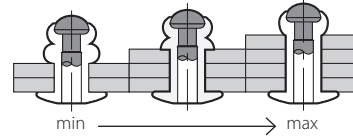

Q-MULTIGRIP STANDARD

Body: **Aluminium 5052**
Stem: **Stainless Steel A2**
Extra large head

Hülse: **Aluminium 5052**
Dorn: **Edelstahl A2**
Extra Großkopf

Cuerpo: **Aluminio 5052**
Vástago: **Inox A2**
Remache cabeza extra ancha

D1	L	 min - max	 Ø	D2	k	dm	p	 [N]	 [N]	code
mm	mm	mm	mm	mm	mm	mm	mm			
4.8	10.0	1.6 - 6.4	4.9 - 5.0	16.0	1.8	2.63	28	2350	1690	15AX34810
	12.0	4.0 - 9.5								15AX34812
	15.0	4.8 - 11.0								15AX34815
	17.0	6.4 - 12.7								15AX34817
	20.0	10.0 - 16.0								15AX34820
	24.0	12.7 - 19.5								15AX34824

Body: **Aluminium 5052**
Stem: **Stainless Steel A2**
Countersunk head

Hülse: **Aluminium 5052**
Dorn: **Edelstahl A2**
Senkkopf

Cuerpo: **Aluminio 5052**
Vástago: **Inox A2**
Remache avellanada

D1	L	 min - max	 Ø	D2	k	dm	p	 [N]	 [N]	code
mm	mm	mm	mm	mm	mm	mm	mm			
3.2	8.0	1.5 - 5.0	3.3 - 3.4	6.0	1.0	1.75	26	980	760	15AX43208
	9.5	2.4 - 6.3								15AX43209
	12.5	4.0 - 7.9								15AX43212
4.0	9.5	2.8 - 6.8	4.1 - 4.2	7.5	1.3	2.15	27	1600	1200	15AX44009
	11.0	3.0 - 8.0								15AX44011
	12.5	4.0 - 9.5								15AX44012
	17.0	6.4 - 12.7								15AX44017
4.8	10.0	1.6 - 5.0	4.9 - 5.0	9.0	1.5	2.63	28	2350	1690	15AX44810
	12.0	3.2 - 7.9								15AX44812
	15.0	6.0 - 11.0								15AX44815
	17.0	6.4 - 12.7								15AX44816
	20.0	10.0 - 15.0								15AX44820