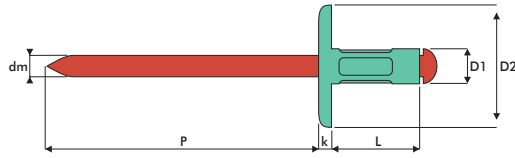

Q-MULTIGRIP STANDARD

Body: **Aluminium 5052**
Stem: **Stainless Steel A2**
Extra large head

Hülse: **Aluminium 5052**
Dorn: **Edelstahl A2**
Extra Großkopf

Cuerpo: **Aluminio 5052**
Vástago: **Inox A2**
Remache cabeza extra ancha

D1	L	 min - max	 Ø	D2	k	dm	p	 [N]	 [N]	code
mm	mm	mm	mm	mm	mm	mm	mm			
4.8	10.0	1.6 - 6.4	4.9 - 5.0	16.0	1.8	2.63	28	2350	1690	15AX34810
	12.0	4.0 - 9.5								15AX34812
	15.0	4.8 - 11.0								15AX34815
	17.0	6.4 - 12.7								15AX34817
	20.0	10.0 - 16.0								15AX34820
	24.0	12.7 - 19.5								15AX34824

Body: **Aluminium 5052**
Stem: **Stainless Steel A2**
Countersunk head

Hülse: **Aluminium 5052**
Dorn: **Edelstahl A2**
Senkkopf

Cuerpo: **Aluminio 5052**
Vástago: **Inox A2**
Remache avellanada

D1	L	 min - max	 Ø	D2	k	dm	p	 [N]	 [N]	code
mm	mm	mm	mm	mm	mm	mm	mm			
3.2	8.0	1.5 - 5.0	3.3 - 3.4	6.0	1.0	1.75	26	980	760	15AX43208
	9.5	2.4 - 6.3								15AX43209
	12.5	4.0 - 7.9								15AX43212
4.0	9.5	2.8 - 6.8	4.1 - 4.2	7.5	1.3	2.15	27	1600	1200	15AX44009
	11.0	3.0 - 8.0								15AX44011
	12.5	4.0 - 9.5								15AX44012
	17.0	6.4 - 12.7								15AX44017
4.8	10.0	1.6 - 5.0	4.9 - 5.0	9.0	1.5	2.63	28	2350	1690	15AX44810
	12.0	3.2 - 7.9								15AX44812
	15.0	6.0 - 11.0								15AX44815
	17.0	6.4 - 12.7								15AX44816
	20.0	10.0 - 15.0								15AX44820