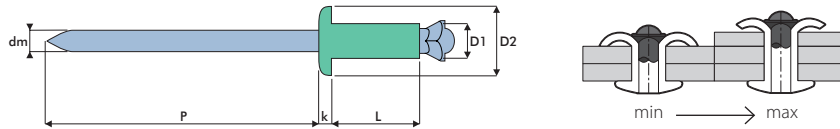

Body: **Aluminium 5154**  
 Stem: **Steel DC01**  
 Dome head

Hülse: **Aluminium 5154**  
 Dorn: **Stahl DC01**  
 Flachrundkopf

Cuerpo: **Aluminio 5154**  
 Vástago: **Acero DC01**  
 Remache alomada

D1	L	 min - max	 Ø	D2	k	dm	p	 [N]	 [N]	code
mm	mm	mm	mm	mm	mm	mm	mm	[N]	[N]	
<b>3.2</b>	<b>8.0</b>	0.0 - 1.0	3.6 - 3.7	6.3	1.0	1.92	26	700	765	<b>30AS13208</b>
	<b>10.0</b>	1.0 - 3.0								<b>30AS13210</b>
	<b>12.0</b>	3.0 - 5.0								<b>30AS13212</b>
	<b>14.0</b>	5.0 - 7.0								<b>30AS13214</b>
	<b>16.0</b>	7.0 - 9.0								<b>30AS13216</b>
	<b>18.0</b>	9.0 - 11.0								<b>30AS13218</b>
<b>4.0</b>	<b>10.0</b>	1.0 - 3.0	4.4 - 4.5	8.0	1.2	2.30	27	1150	1260	<b>30AS14010</b>
	<b>12.0</b>	3.0 - 5.0								<b>30AS14012</b>
	<b>14.0</b>	5.0 - 7.0								<b>30AS14014</b>
	<b>16.0</b>	7.0 - 9.0								<b>30AS14016</b>
	<b>18.0</b>	9.0 - 11.0								<b>30AS14018</b>
	<b>20.0</b>	11.0 - 13.0								<b>30AS14020</b>
	<b>25.0</b>	13.0 - 18.0								<b>30AS14025</b>
<b>30.0</b>	18.0 - 23.0								<b>30AS14030</b>	
<b>4.8</b>	<b>10.0</b>	1.0 - 3.0	5.2 - 5.3	9.5	1.4	2.63	28	1600	1690	<b>30AS14810</b>
	<b>12.0</b>	3.0 - 5.0								<b>30AS14812</b>
	<b>14.0</b>	5.0 - 7.0								<b>30AS14814</b>
	<b>16.0</b>	7.0 - 9.0								<b>30AS14816</b>
	<b>18.0</b>	9.0 - 11.0								<b>30AS14818</b>
	<b>20.0</b>	11.0 - 13.0								<b>30AS14820</b>
	<b>22.0</b>	13.0 - 15.0								<b>30AS14822</b>
	<b>25.0</b>	16.0 - 18.0								<b>30AS14825</b>
	<b>30.0</b>	19.0 - 24.0								<b>30AS14830</b>
	<b>35.0</b>	24.0 - 29.0								<b>30AS14835</b>
	<b>40.0</b>	29.0 - 33.0								<b>30AS14840</b>
<b>50.0</b>	33.0 - 40.0								<b>30AS14850</b>	
<b>4.8</b>	<b>12.0</b>	3.0 - 5.0	5.2 - 5.3	<b>14</b>	1.6	2.63	28	1600	1690	<b>30AS24812</b>
	<b>14.0</b>	5.0 - 7.0								<b>30AS24814</b>
	<b>16.0</b>	7.0 - 9.0								<b>30AS24816</b>