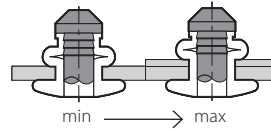

Body: **Stainless Steel A2 \*Cu**  
 Stem: **Stainless Steel A2**  
 Dome head

Hülse: **Edelstahl A2 \*Cu**  
 Dorn: **Edelstahl A2**  
 Flachrundkopf

Cuerpo: **Inox A2 \*Cu**  
 Vástago: **Inox A2**  
 Remache alomada

D1	L	 min - max	 Ø	D2	k	dm	p	 [N]	 [N]	code
mm	mm	mm	mm	mm	mm	mm	mm			
3.2	6.5	1.0 - 3.0	3.3 - 3.4	6.3	1.0	2.10	26	2200	1600	<b>70XX13206</b>
	9.0	3.0 - 5.0						2200	1700	<b>70XX13209</b>
	11.5	5.0 - 7.0						2200	3200	<b>70XX13211</b>
4.0	7.5	1.0 - 3.0	4.1 - 4.2	8.0	1.3	2.50	27	4000	2800	<b>70XX14007</b>
	9.5	3.0 - 5.0						4000	5200	<b>70XX14009</b>
	12.5	5.0 - 7.0						4000	5200	<b>70XX14012</b>
4.8	9.0	1.5 - 3.5	4.9 - 5.1	9.5	1.5	3.18	28	5000	5500	<b>70XX14809</b>
	11.5	3.5 - 6.0						5000	5500	<b>70XX14811</b>
	14.5	6.0 - 8.5						5000	5500	<b>70XX14814</b>
NEW 6.4	12.5	1.5 - 5.5	6.6 - 6.8	13.0	2.8	4.78	27	8000	14300	<b>70XX16412</b>
	14.5	3.0 - 6.5						8000	14300	<b>70XX16414</b>
	16.5	5.0 - 9.0						8000	14300	<b>70XX16416</b>
	19.5	8.0 - 11.5						8000	14300	<b>70XX16419</b>