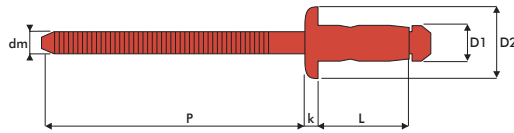

Body: **Stainless Steel A2 \*Cu**  
 Stem: **Stainless Steel A2**  
 Dome head

Hülse: **Edelstahl A2 \*Cu**  
 Dorn: **Edelstahl A2**  
 Flachrundkopf

Cuerpo: **Inox A2 \*Cu**  
 Vástago: **Inox A2**  
 Remache alomada

D1	L	 min - max	 Ø	D2	k	dm	p	 [N]	 [N]	code
mm	mm	mm	mm	mm	mm	mm	mm			
3.2	6.5	1.0 - 3.0	3.3 - 3.4	6.3	1.0	2.10	26	2200	1600	<b>70XX13206</b>
	9.0	3.0 - 5.0						2200	1700	<b>70XX13209</b>
	11.5	5.0 - 7.0						2200	3200	<b>70XX13211</b>
4.0	7.5	1.0 - 3.0	4.1 - 4.2	8.0	1.3	2.50	27	4000	2800	<b>70XX14007</b>
	9.5	3.0 - 5.0						4000	5200	<b>70XX14009</b>
	12.5	5.0 - 7.0						4000	5200	<b>70XX14012</b>
4.8	9.0	1.5 - 3.5	4.9 - 5.1	9.5	1.5	3.18	28	5000	5500	<b>70XX14809</b>
	11.5	3.5 - 6.0						5000	5500	<b>70XX14811</b>
	14.5	6.0 - 8.5						5000	5500	<b>70XX14814</b>
NEW 6.4	12.5	1.5 - 5.5	6.6 - 6.8	13.0	2.8	4.78	27	8000	14300	<b>70XX16412</b>
	14.5	3.0 - 6.5						8000	14300	<b>70XX16414</b>
	16.5	5.0 - 9.0						8000	14300	<b>70XX16416</b>
	19.5	8.0 - 11.5						8000	14300	<b>70XX16419</b>