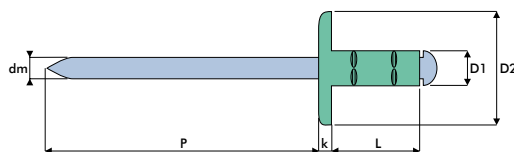

# Q-MULTIGRIP PLUS

Body: **Aluminium**  
Stem: **Steel**  
Large head

Hülse: **Aluminium**  
Dorn: **Stahl**  
Großkopf

Cuerpo: **Aluminio**  
Vástago: **Acero**  
Remache cabeza ancha

D1	L	 min - max	 mm	D2	k max.	dm ref.	p min.	 [N]	 [N]	code
mm	mm	mm	mm	mm	mm	mm	mm	[N]	[N]	
3.2	8.0	0.5 - 5.0	3.3	9.5	1.0	1.80	26	1000	700	16AS23208
	9.5	1.5 - 6.5	16AS23209							
	11.0	3.0 - 8.0	16AS23211							
4.0	10.0	0.5 - 6.5	4.1	12.0	1.3	2.30	27	1600	1000	16AS24010
	13.0	3.5 - 9.5	16AS24013							
	17.0	7.0 - 13.0	16AS24017							

Body: **Aluminium**  
Stem: **Steel**  
Extra large head

Hülse: **Aluminium**  
Dorn: **Stahl**  
Extra Großkopf

Cuerpo: **Aluminio**  
Vástago: **Acero**  
Remache cabeza extra ancha

D1	L	 min - max	 mm	D2	k max.	dm ref.	p min.	 [N]	 [N]	code
mm	mm	mm	mm	mm	mm	mm	mm	[N]	[N]	
4.8	10.0	0.5 - 6.5	4.9	16.0	1.4	2.70	28	2200	1400	16AS34810
	15.0	4.5 - 11.0	16AS34815							
	17.0	6.5 - 13.0	16AS34817							
	25.0	11.0 - 19.5	16AS34825							