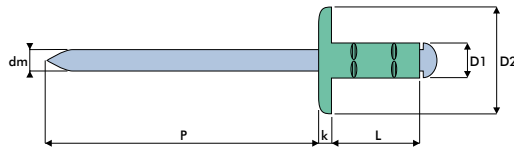

# Q-MULTIGRIP PLUS

Body: **Aluminium**  
Stem: **Steel**  
Large head

Hülse: **Aluminium**  
Dorn: **Stahl**  
Großkopf

Cuerpo: **Aluminio**  
Vástago: **Acero**  
Remache cabeza ancha

D1	L	 min - max	 mm	D2	k max.	dm ref.	p min.	 [N]	 [N]	code
mm	mm	mm	mm	mm	mm	mm	mm	[N]	[N]	
3.2	8.0	0.5 - 5.0	3.3	9.5	1.0	1.80	26	1000	700	16AS23208
	9.5	1.5 - 6.5	16AS23209							
	11.0	3.0 - 8.0	16AS23211							
4.0	10.0	0.5 - 6.5	4.1	12.0	1.3	2.30	27	1600	1000	16AS24010
	13.0	3.5 - 9.5	16AS24013							
	17.0	7.0 - 13.0	16AS24017							

Body: **Aluminium**  
Stem: **Steel**  
Extra large head

Hülse: **Aluminium**  
Dorn: **Stahl**  
Extra Großkopf

Cuerpo: **Aluminio**  
Vástago: **Acero**  
Remache cabeza extra ancha

D1	L	 min - max	 mm	D2	k max.	dm ref.	p min.	 [N]	 [N]	code
mm	mm	mm	mm	mm	mm	mm	mm	[N]	[N]	
4.8	10.0	0.5 - 6.5	4.9	16.0	1.4	2.70	28	2200	1400	16AS34810
	15.0	4.5 - 11.0	16AS34815							
	17.0	6.5 - 13.0	16AS34817							
	25.0	11.0 - 19.5	16AS34825							