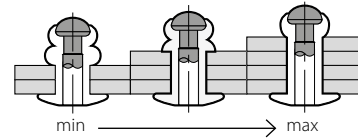

# Q-MULTIGRIP PLUS

Body: **Aluminium**  
Stem: **Steel**  
Large head

Hülse: **Aluminium**  
Dorn: **Stahl**  
Großkopf

Cuerpo: **Aluminio**  
Vástago: **Acero**  
Remache cabeza ancha

D1	L	 min - max	 mm	D2	k max.	dm ref.	p min.	 [N]	 [N]	code
mm	mm	mm	mm	mm	mm	mm	mm	[N]	[N]	
3.2	8.0	0.5 - 5.0	3.3	9.5	1.0	1.80	26	1000	700	16AS23208
	9.5	1.5 - 6.5	16AS23209							
	11.0	3.0 - 8.0	16AS23211							
4.0	10.0	0.5 - 6.5	4.1	12.0	1.3	2.30	27	1600	1000	16AS24010
	13.0	3.5 - 9.5	16AS24013							
	17.0	7.0 - 13.0	16AS24017							

Body: **Aluminium**  
Stem: **Steel**  
Extra large head

Hülse: **Aluminium**  
Dorn: **Stahl**  
Extra Großkopf

Cuerpo: **Aluminio**  
Vástago: **Acero**  
Remache cabeza extra ancha

D1	L	 min - max	 mm	D2	k max.	dm ref.	p min.	 [N]	 [N]	code
mm	mm	mm	mm	mm	mm	mm	mm	[N]	[N]	
4.8	10.0	0.5 - 6.5	4.9	16.0	1.4	2.70	28	2200	1400	16AS34810
	15.0	4.5 - 11.0	16AS34815							
	17.0	6.5 - 13.0	16AS34817							
	25.0	11.0 - 19.5	16AS34825							