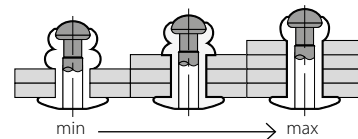

# Q-MULTIGRIP PLUS

Body: **Aluminium**  
Stem: **Steel**  
Large head

Hülse: **Aluminium**  
Dorn: **Stahl**  
Großkopf

Cuerpo: **Aluminio**  
Vástago: **Acero**  
Remache cabeza ancha

D1	L	 min - max	 mm	D2	k max.	dm ref.	p min.	 [N]	 [N]	code
mm	mm	mm	mm	mm	mm	mm	mm	[N]	[N]	
3.2	8.0	0.5 - 5.0	3.3	9.5	1.0	1.80	26	1000	700	16AS23208
	9.5	1.5 - 6.5	16AS23209							
	11.0	3.0 - 8.0	16AS23211							
4.0	10.0	0.5 - 6.5	4.1	12.0	1.3	2.30	27	1600	1000	16AS24010
	13.0	3.5 - 9.5	16AS24013							
	17.0	7.0 - 13.0	16AS24017							

Body: **Aluminium**  
Stem: **Steel**  
Extra large head

Hülse: **Aluminium**  
Dorn: **Stahl**  
Extra Großkopf

Cuerpo: **Aluminio**  
Vástago: **Acero**  
Remache cabeza extra ancha

D1	L	 min - max	 mm	D2	k max.	dm ref.	p min.	 [N]	 [N]	code
mm	mm	mm	mm	mm	mm	mm	mm	[N]	[N]	
4.8	10.0	0.5 - 6.5	4.9	16.0	1.4	2.70	28	2200	1400	16AS34810
	15.0	4.5 - 11.0	16AS34815							
	17.0	6.5 - 13.0	16AS34817							
	25.0	11.0 - 19.5	16AS34825							