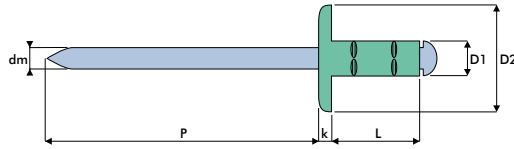

Q-MULTIGRIP PLUS

Body: **Aluminium**
Stem: **Steel**
Large head

Hülse: **Aluminium**
Dorn: **Stahl**
Großkopf

Cuerpo: **Aluminio**
Vástago: **Acero**
Remache cabeza ancha

D1	L	 min - max	 mm	D2	k max.	dm ref.	p min.	 [N]	 [N]	code
mm	mm	mm	mm	mm	mm	mm	mm	[N]	[N]	
3.2	8.0	0.5 - 5.0	3.3	9.5	1.0	1.80	26	1000	700	16AS23208
	9.5	1.5 - 6.5								16AS23209
	11.0	3.0 - 8.0								16AS23211
4.0	10.0	0.5 - 6.5	4.1	12.0	1.3	2.30	27	1600	1000	16AS24010
	13.0	3.5 - 9.5								16AS24013
	17.0	7.0 - 13.0								16AS24017

Body: **Aluminium**
Stem: **Steel**
Extra large head

Hülse: **Aluminium**
Dorn: **Stahl**
Extra Großkopf

Cuerpo: **Aluminio**
Vástago: **Acero**
Remache cabeza extra ancha

D1	L	 min - max	 mm	D2	k max.	dm ref.	p min.	 [N]	 [N]	code
mm	mm	mm	mm	mm	mm	mm	mm	[N]	[N]	
4.8	10.0	0.5 - 6.5	4.9	16.0	1.4	2.70	28	2200	1400	16AS34810
	15.0	4.5 - 11.0								16AS34815
	17.0	6.5 - 13.0								16AS34817
	25.0	11.0 - 19.5								16AS34825