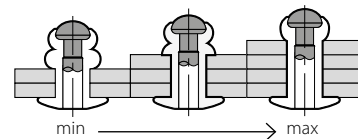

Q-MULTIGRIP PLUS

Body: **Aluminium**
Stem: **Steel**
Large head

Hülse: **Aluminium**
Dorn: **Stahl**
Großkopf

Cuerpo: **Aluminio**
Vástago: **Acero**
Remache cabeza ancha

D1	L	 min - max	 mm	D2	k max.	dm ref.	p min.	 [N]	 [N]	code
mm	mm	mm	mm	mm	mm	mm	mm	[N]	[N]	
3.2	8.0	0.5 - 5.0	3.3	9.5	1.0	1.80	26	1000	700	16AS23208
	9.5	1.5 - 6.5								16AS23209
	11.0	3.0 - 8.0								16AS23211
4.0	10.0	0.5 - 6.5	4.1	12.0	1.3	2.30	27	1600	1000	16AS24010
	13.0	3.5 - 9.5								16AS24013
	17.0	7.0 - 13.0								16AS24017

Body: **Aluminium**
Stem: **Steel**
Extra large head

Hülse: **Aluminium**
Dorn: **Stahl**
Extra Großkopf

Cuerpo: **Aluminio**
Vástago: **Acero**
Remache cabeza extra ancha

D1	L	 min - max	 mm	D2	k max.	dm ref.	p min.	 [N]	 [N]	code
mm	mm	mm	mm	mm	mm	mm	mm	[N]	[N]	
4.8	10.0	0.5 - 6.5	4.9	16.0	1.4	2.70	28	2200	1400	16AS34810
	15.0	4.5 - 11.0								16AS34815
	17.0	6.5 - 13.0								16AS34817
	25.0	11.0 - 19.5								16AS34825