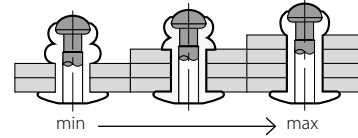

Q-MULTIGRIP PLUS

Body: **Aluminium**
Stem: **Steel**
Large head

Hülse: **Aluminium**
Dorn: **Stahl**
Großkopf

Cuerpo: **Aluminio**
Vástago: **Acero**
Remache cabeza ancha

D1	L	 min - max	 mm	D2	k max.	dm ref.	p min.	 [N]	 [N]	code
mm	mm	mm	mm	mm	mm	mm	mm	[N]	[N]	
3.2	8.0	0.5 - 5.0	3.3	9.5	1.0	1.80	26	1000	700	16AS23208
	9.5	1.5 - 6.5								16AS23209
	11.0	3.0 - 8.0								16AS23211
4.0	10.0	0.5 - 6.5	4.1	12.0	1.3	2.30	27	1600	1000	16AS24010
	13.0	3.5 - 9.5								16AS24013
	17.0	7.0 - 13.0								16AS24017

Body: **Aluminium**
Stem: **Steel**
Extra large head

Hülse: **Aluminium**
Dorn: **Stahl**
Extra Großkopf

Cuerpo: **Aluminio**
Vástago: **Acero**
Remache cabeza extra ancha

D1	L	 min - max	 mm	D2	k max.	dm ref.	p min.	 [N]	 [N]	code
mm	mm	mm	mm	mm	mm	mm	mm	[N]	[N]	
4.8	10.0	0.5 - 6.5	4.9	16.0	1.4	2.70	28	2200	1400	16AS34810
	15.0	4.5 - 11.0								16AS34815
	17.0	6.5 - 13.0								16AS34817
	25.0	11.0 - 19.5								16AS34825