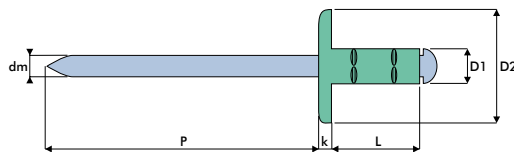

Q-MULTIGRIP PLUS

Body: **Aluminium**
Stem: **Steel**
Large head

Hülse: **Aluminium**
Dorn: **Stahl**
Großkopf

Cuerpo: **Aluminio**
Vástago: **Acero**
Remache cabeza ancha

D1	L	 min - max	 mm	D2	k max.	dm ref.	p min.	 [N]	 [N]	code
mm	mm	mm	mm	mm	mm	mm	mm	[N]	[N]	
3.2	8.0	0.5 - 5.0	3.3	9.5	1.0	1.80	26	1000	700	16AS23208
	9.5	1.5 - 6.5								16AS23209
	11.0	3.0 - 8.0								16AS23211
4.0	10.0	0.5 - 6.5	4.1	12.0	1.3	2.30	27	1600	1000	16AS24010
	13.0	3.5 - 9.5								16AS24013
	17.0	7.0 - 13.0								16AS24017

Body: **Aluminium**
Stem: **Steel**
Extra large head

Hülse: **Aluminium**
Dorn: **Stahl**
Extra Großkopf

Cuerpo: **Aluminio**
Vástago: **Acero**
Remache cabeza extra ancha

D1	L	 min - max	 mm	D2	k max.	dm ref.	p min.	 [N]	 [N]	code
mm	mm	mm	mm	mm	mm	mm	mm	[N]	[N]	
4.8	10.0	0.5 - 6.5	4.9	16.0	1.4	2.70	28	2200	1400	16AS34810
	15.0	4.5 - 11.0								16AS34815
	17.0	6.5 - 13.0								16AS34817
	25.0	11.0 - 19.5								16AS34825