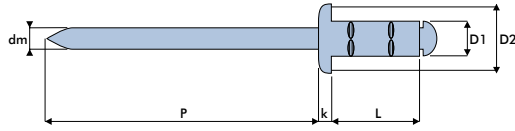

# Q-MULTIGRIP PLUS

Body: **Steel**  
Stem: **Steel**  
Dome head

Hülse: **Stahl**  
Dorn: **Stahl**  
Flachrundkopf

Cuerpo: **Acero**  
Vástago: **Acero**  
Remache alomada

D1	L	 min - max		D2	k	dm	p			code
	mm	mm	mm	mm	mm	mm	mm	[N]	[N]	
3.2	8.0	1.0 - 5.0	3.3	6.5	1.2	2.10	26	1500	1200	16SS13208
	9.5	3.0 - 6.5								16SS13209
	11.0	3.0 - 8.0								16SS13211
4.0	10.0	1.5 - 6.5	4.1	8.0	1.5	2.60	27	2300	1600	16SS14010
	13.0	4.5 - 9.0								16SS14013
	17.0	8.5 - 13.0								16SS14017
4.8	10.0	1.5 - 6.5	4.9	9.5	1.4	3.20	28	3000	2300	16SS14810
	15.0	6.0 - 11.0								16SS14815
	17.0	8.5 - 13.0								16SS14817
6.4	15.0	2.0 - 8.0	6.5	13.0	2.2	4.20	32	6000	4000	16SS16415
	20.0	5.0 - 13.0								16SS16420
	25.0	10.0 - 18.0								16SS16425