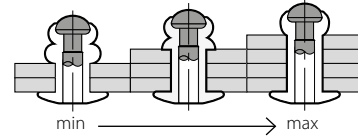

# Q-MULTIGRIP PLUS

Body: **Steel**  
Stem: **Steel**  
Dome head

Hülse: **Stahl**  
Dorn: **Stahl**  
Flachrundkopf

Cuerpo: **Acero**  
Vástago: **Acero**  
Remache alomada

D1	L	 min - max		D2	k	dm	p			code
	mm	mm	mm	mm	mm	mm	mm	[N]	[N]	
3.2	8.0	1.0 - 5.0	3.3	6.5	1.2	2.10	26	1500	1200	16SS13208
	9.5	3.0 - 6.5								16SS13209
	11.0	3.0 - 8.0								16SS13211
4.0	10.0	1.5 - 6.5	4.1	8.0	1.5	2.60	27	2300	1600	16SS14010
	13.0	4.5 - 9.0								16SS14013
	17.0	8.5 - 13.0								16SS14017
4.8	10.0	1.5 - 6.5	4.9	9.5	1.4	3.20	28	3000	2300	16SS14810
	15.0	6.0 - 11.0								16SS14815
	17.0	8.5 - 13.0								16SS14817
6.4	15.0	2.0 - 8.0	6.5	13.0	2.2	4.20	32	6000	4000	16SS16415
	20.0	5.0 - 13.0								16SS16420
	25.0	10.0 - 18.0								16SS16425