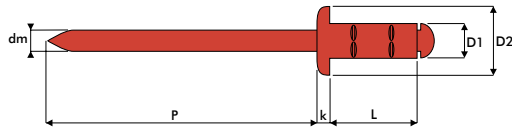

Q-MULTIGRIP PLUS

Body: **Stainless Steel A2**
Stem: **Stainless Steel A2**
Dome head

Hülse: **Edelstahl A2**
Dorn: **Edelstahl A2**
Flachrundkopf

Cuerpo: **Inox A2**
Vástago: **Inox A2**
Remache alomada

D1	L	 min - max		D2	k	dm	p	 [N]	 [N]	code
	mm	mm	mm	mm	mm	mm	mm			
3.2	8.0	1.0 - 5.0	3.3	6.5	1.0	2.20	26	2200	1400	16XX13208
	9.5	2.0 - 6.0								16XX13209
	11.0	3.0 - 8.0								16XX13211
4.0	10.0	1.0 - 6.5	4.1	8.0	1.3	2.70	27	3500	2600	16XX14010
	13.0	3.0 - 8.0								16XX14013
	17.0	7.0 - 11.0								16XX14017
4.8	10.0	1.0 - 6.5	4.9	9.5	1.4	3.20	28	5000	4000	16XX14810
	15.0	5.0 - 10.0								16XX14815
	17.0	8.0 - 12.0								16XX14817
6.4	15.0	2.0 - 6.5	6.5	13.0	2.2	4.20	32	8500	7500	16XX16415
	20.0	3.5 - 8.5								16XX16420
	25.0	7.0 - 12.5								16XX16425