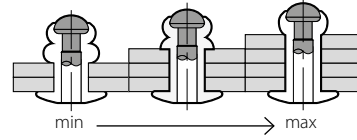

Q-MULTIGRIP PLUS

Body: **Stainless Steel A2**
Stem: **Stainless Steel A2**
Dome head

Hülse: **Edelstahl A2**
Dorn: **Edelstahl A2**
Flachrundkopf

Cuerpo: **Inox A2**
Vástago: **Inox A2**
Remache alomada

D1	L	 min - max		D2	k	dm	p	 [N]	 [N]	code
	mm	mm	mm	mm	mm	mm	mm			
3.2	8.0	1.0 - 5.0	3.3	6.5	1.0	2.20	26	2200	1400	16XX13208
	9.5	2.0 - 6.0								16XX13209
	11.0	3.0 - 8.0								16XX13211
4.0	10.0	1.0 - 6.5	4.1	8.0	1.3	2.70	27	3500	2600	16XX14010
	13.0	3.0 - 8.0								16XX14013
	17.0	7.0 - 11.0								16XX14017
4.8	10.0	1.0 - 6.5	4.9	9.5	1.4	3.20	28	5000	4000	16XX14810
	15.0	5.0 - 10.0								16XX14815
	17.0	8.0 - 12.0								16XX14817
6.4	15.0	2.0 - 6.5	6.5	13.0	2.2	4.20	32	8500	7500	16XX16415
	20.0	3.5 - 8.5								16XX16420
	25.0	7.0 - 12.5								16XX16425