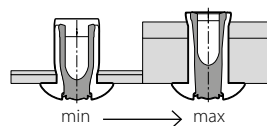

Body: **Aluminium**
Stem: **Aluminium**
Dome head

Hülse: **Aluminium**
Dorn: **Aluminium**
Flachrundkopf

Cuerpo: **Aluminio**
Vástago: **Aluminio**
Remache alomada

D	L	min - max	mm	dk	k	dm	p			code
mm	mm	mm	mm	mm	mm	mm	mm	[N]	[N]	
4.8	10.0	1.6 - 6.9	4.9 - 5.1	9.5	2.1	3.1	27	2200	3000	60AA14810
	14.0	1.6 - 11.1								60AA14814
6.4	14.0	2.0 - 9.5	6.6 - 6.9	12.7	2.9	4.1	28	4200	6000	60AA16414
	19.0	2.0 - 15.9								60AA16419

Body: **Aluminium**
Stem: **Aluminium**
Countersunk head

Hülse: **Aluminium**
Dorn: **Aluminium**
Senkkopf

Cuerpo: **Aluminio**
Vástago: **Aluminio**
Remache avellanada

D	L	min - max	mm	dk	k	dm	p			code
mm	mm	mm	mm	mm	mm	mm	mm	[N]	[N]	
4.8	12.0	3.2 - 8.4	4.9 - 5.1	8.6	2.2	3.1	27	2200	3000	60AA44812
	16.0	3.2 - 12.2								60AA44816
6.4	16.0	3.2 - 12.0	6.6 - 6.9	10.2	2.4	4.1	28	4200	6000	60AA46416