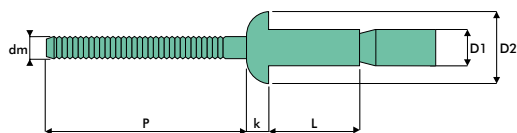

Body: **Aluminium**
Stem: **Aluminium**
Dome head

Hülse: **Aluminium**
Dorn: **Aluminium**
Flachrundkopf

Cuerpo: **Aluminio**
Vástago: **Aluminio**
Remache alomada

D	L	min - max	mm	dk	k	dm	p			code
mm	mm	mm	mm	mm	mm	mm	mm	[N]	[N]	
4.8	10.0	1.6 - 6.9	4.9 - 5.1	9.5	2.1	3.1	27	2200	3000	60AA14810
	14.0	1.6 - 11.1								60AA14814
6.4	14.0	2.0 - 9.5	6.6 - 6.9	12.7	2.9	4.1	28	4200	6000	60AA16414
	19.0	2.0 - 15.9								60AA16419

Body: **Aluminium**
Stem: **Aluminium**
Countersunk head

Hülse: **Aluminium**
Dorn: **Aluminium**
Senkkopf

Cuerpo: **Aluminio**
Vástago: **Aluminio**
Remache avellanada

D	L	min - max	mm	dk	k	dm	p			code
mm	mm	mm	mm	mm	mm	mm	mm	[N]	[N]	
4.8	12.0	3.2 - 8.4	4.9 - 5.1	8.6	2.2	3.1	27	2200	3000	60AA44812
	16.0	3.2 - 12.2								60AA44816
6.4	16.0	3.2 - 12.0	6.6 - 6.9	10.2	2.4	4.1	28	4200	6000	60AA46416