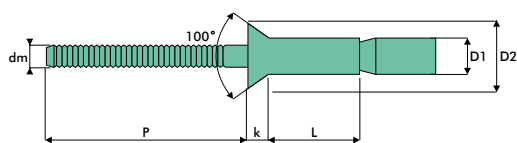

Body: **Aluminium**
Stem: **Aluminium**
Dome head

Hülse: **Aluminium**
Dorn: **Aluminium**
Flachrundkopf

Cuerpo: **Aluminio**
Vástago: **Aluminio**
Remache alomada

D	L	min - max	mm	dk	k	dm	p			code
mm	mm	mm	mm	mm	mm	mm	mm	[N]	[N]	
4.8	10.0	1.6 - 6.9	4.9 - 5.1	9.5	2.1	3.1	27	2200	3000	60AA14810
	14.0	1.6 - 11.1								60AA14814
6.4	14.0	2.0 - 9.5	6.6 - 6.9	12.7	2.9	4.1	28	4200	6000	60AA16414
	19.0	2.0 - 15.9								60AA16419

Body: **Aluminium**
Stem: **Aluminium**
Countersunk head

Hülse: **Aluminium**
Dorn: **Aluminium**
Senkkopf

Cuerpo: **Aluminio**
Vástago: **Aluminio**
Remache avellanada

D	L	min - max	mm	dk	k	dm	p			code
mm	mm	mm	mm	mm	mm	mm	mm	[N]	[N]	
4.8	12.0	3.2 - 8.4	4.9 - 5.1	8.6	2.2	3.1	27	2200	3000	60AA44812
	16.0	3.2 - 12.2								60AA44816
6.4	16.0	3.2 - 12.0	6.6 - 6.9	10.2	2.4	4.1	28	4200	6000	60AA46416