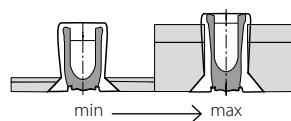

Body: **Aluminium**
Stem: **Aluminium**
Dome head

Hülse: **Aluminium**
Dorn: **Aluminium**
Flachrundkopf

Cuerpo: **Aluminio**
Vástago: **Aluminio**
Remache alomada

D	L	min - max	mm	dk	k	dm	p			code
mm	mm	mm	mm	mm	mm	mm	mm	[N]	[N]	
4.8	10.0	1.6 - 6.9	4.9 - 5.1	9.5	2.1	3.1	27	2200	3000	60AA14810
	14.0	1.6 - 11.1								60AA14814
6.4	14.0	2.0 - 9.5	6.6 - 6.9	12.7	2.9	4.1	28	4200	6000	60AA16414
	19.0	2.0 - 15.9								60AA16419

Body: **Aluminium**
Stem: **Aluminium**
Countersunk head

Hülse: **Aluminium**
Dorn: **Aluminium**
Senkkopf

Cuerpo: **Aluminio**
Vástago: **Aluminio**
Remache avellanada

D	L	min - max	mm	dk	k	dm	p			code
mm	mm	mm	mm	mm	mm	mm	mm	[N]	[N]	
4.8	12.0	3.2 - 8.4	4.9 - 5.1	8.6	2.2	3.1	27	2200	3000	60AA44812
	16.0	3.2 - 12.2								60AA44816
6.4	16.0	3.2 - 12.0	6.6 - 6.9	10.2	2.4	4.1	28	4200	6000	60AA46416