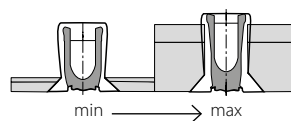

Body: **Aluminium**
Stem: **Aluminium**
Dome head

Hülse: **Aluminium**
Dorn: **Aluminium**
Flachrundkopf

Cuerpo: **Aluminio**
Vástago: **Aluminio**
Remache alomada

D	L	min - max	mm	dk	k	dm	p	[N]	[N]	code
mm	mm	mm	mm	mm	mm	mm	mm			
4.8	10.0	1.6 - 6.9	4.9 - 5.1	9.5	2.1	3.1	27	2200	3000	60AA14810
	14.0	1.6 - 11.1								60AA14814
6.4	14.0	2.0 - 9.5	6.6 - 6.9	12.7	2.9	4.1	28	4200	6000	60AA16414
	19.0	2.0 - 15.9								60AA16419

Body: **Aluminium**
Stem: **Aluminium**
Countersunk head

Hülse: **Aluminium**
Dorn: **Aluminium**
Senkkopf

Cuerpo: **Aluminio**
Vástago: **Aluminio**
Remache avellanada

D	L	min - max	mm	dk	k	dm	p	[N]	[N]	code
mm	mm	mm	mm	mm	mm	mm	mm			
4.8	12.0	3.2 - 8.4	4.9 - 5.1	8.6	2.2	3.1	27	2200	3000	60AA44812
	16.0	3.2 - 12.2								60AA44816
6.4	16.0	3.2 - 12.0	6.6 - 6.9	10.2	2.4	4.1	28	4200	6000	60AA46416