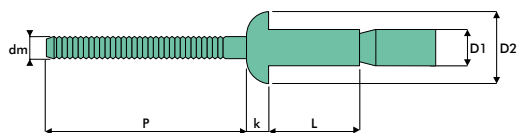

Body: **Aluminium**
Stem: **Aluminium**
Dome head

Hülse: **Aluminium**
Dorn: **Aluminium**
Flachrundkopf

Cuerpo: **Aluminio**
Vástago: **Aluminio**
Remache alomada

D	L	min - max	mm	dk	k	dm	p	[N]	[N]	code
mm	mm	mm	mm	mm	mm	mm	mm			
4.8	10.0	1.6 - 6.9	4.9 - 5.1	9.5	2.1	3.1	27	2200	3000	60AA14810
	14.0	1.6 - 11.1								60AA14814
6.4	14.0	2.0 - 9.5	6.6 - 6.9	12.7	2.9	4.1	28	4200	6000	60AA16414
	19.0	2.0 - 15.9								60AA16419

Body: **Aluminium**
Stem: **Aluminium**
Countersunk head

Hülse: **Aluminium**
Dorn: **Aluminium**
Senkkopf

Cuerpo: **Aluminio**
Vástago: **Aluminio**
Remache avellanada

D	L	min - max	mm	dk	k	dm	p	[N]	[N]	code
mm	mm	mm	mm	mm	mm	mm	mm			
4.8	12.0	3.2 - 8.4	4.9 - 5.1	8.6	2.2	3.1	27	2200	3000	60AA44812
	16.0	3.2 - 12.2								60AA44816
6.4	16.0	3.2 - 12.0	6.6 - 6.9	10.2	2.4	4.1	28	4200	6000	60AA46416