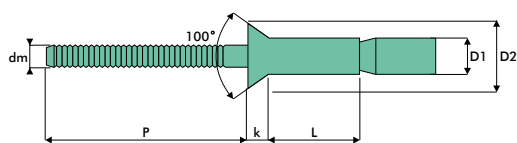

Body: **Aluminium**
Stem: **Aluminium**
Dome head

Hülse: **Aluminium**
Dorn: **Aluminium**
Flachrundkopf

Cuerpo: **Aluminio**
Vástago: **Aluminio**
Remache alomada

D	L	min - max	mm	dk	k	dm	p	[N]	[N]	code
mm	mm	mm	mm	mm	mm	mm	mm			
4.8	10.0	1.6 - 6.9	4.9 - 5.1	9.5	2.1	3.1	27	2200	3000	60AA14810
	14.0	1.6 - 11.1								60AA14814
6.4	14.0	2.0 - 9.5	6.6 - 6.9	12.7	2.9	4.1	28	4200	6000	60AA16414
	19.0	2.0 - 15.9								60AA16419

Body: **Aluminium**
Stem: **Aluminium**
Countersunk head

Hülse: **Aluminium**
Dorn: **Aluminium**
Senkkopf

Cuerpo: **Aluminio**
Vástago: **Aluminio**
Remache avellanada

D	L	min - max	mm	dk	k	dm	p	[N]	[N]	code
mm	mm	mm	mm	mm	mm	mm	mm			
4.8	12.0	3.2 - 8.4	4.9 - 5.1	8.6	2.2	3.1	27	2200	3000	60AA44812
	16.0	3.2 - 12.2								60AA44816
6.4	16.0	3.2 - 12.0	6.6 - 6.9	10.2	2.4	4.1	28	4200	6000	60AA46416