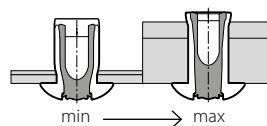

Body: **Aluminium**
Stem: **Aluminium**
Dome head

Hülse: **Aluminium**
Dorn: **Aluminium**
Flachrundkopf

Cuerpo: **Aluminio**
Vástago: **Aluminio**
Remache alomada

D	L	min - max	mm	dk	k	dm	p	[N]	[N]	code
mm	mm	mm	mm	mm	mm	mm	mm			
4.8	10.0	1.6 - 6.9	4.9 - 5.1	9.5	2.1	3.1	27	2200	3000	60AA14810
	14.0	1.6 - 11.1								60AA14814
6.4	14.0	2.0 - 9.5	6.6 - 6.9	12.7	2.9	4.1	28	4200	6000	60AA16414
	19.0	2.0 - 15.9								60AA16419

Body: **Aluminium**
Stem: **Aluminium**
Countersunk head

Hülse: **Aluminium**
Dorn: **Aluminium**
Senkkopf

Cuerpo: **Aluminio**
Vástago: **Aluminio**
Remache avellanada

D	L	min - max	mm	dk	k	dm	p	[N]	[N]	code
mm	mm	mm	mm	mm	mm	mm	mm			
4.8	12.0	3.2 - 8.4	4.9 - 5.1	8.6	2.2	3.1	27	2200	3000	60AA44812
	16.0	3.2 - 12.2								60AA44816
6.4	16.0	3.2 - 12.0	6.6 - 6.9	10.2	2.4	4.1	28	4200	6000	60AA46416