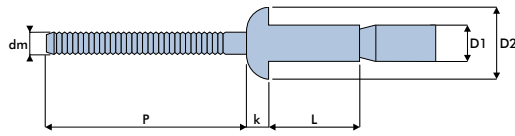

Body: **Steel**
Stem: **Steel**
Dome head

Hülse: **Stahl**
Dorn: **Stahl**
Flachrundkopf

Cuerpo: **Acero**
Vástago: **Acero**
Remache alomada

D	L	 min - max		dk	k	dm	p			code
	mm	mm	mm	mm	mm	mm	mm	[N]	[N]	
4.8	10.0	1.6 - 6.9	4.9 - 5.1	9.5	2.1	3.1	27	5100	6400	60SS14810
	14.0	1.6 - 11.1								60SS14814
6.4	14.0	2.0 - 9.5	6.6 - 6.9	12.7	2.9	4.1	28	10400	11700	60SS16414
	19.0	2.0 - 15.9								60SS16419

Body: **Steel**
Stem: **Steel**
Countersunk head

Hülse: **Stahl**
Dorn: **Stahl**
Senkkopf

Cuerpo: **Acero**
Vástago: **Acero**
Remache avellanada

D	L	 min - max		dk	k	dm	p			code
	mm	mm	mm	mm	mm	mm	mm	[N]	[N]	
4.8	12.0	3.2 - 8.4	4.9 - 5.1	8.6	2.2	3.1	27	5100	6400	60SS44812
	16.0	3.2 - 12.2								60SS44816
6.4	16.0	3.2 - 12.0	6.6 - 6.9	10.2	2.4	4.1	28	10400	11700	60SS46416