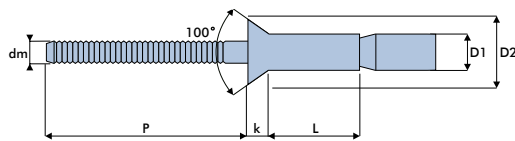

Body: **Steel**
Stem: **Steel**
Dome head

Hülse: **Stahl**
Dorn: **Stahl**
Flachrundkopf

Cuerpo: **Acero**
Vástago: **Acero**
Remache alomada

D	L	 min - max		dk	k	dm	p			code
	mm	mm	mm	mm	mm	mm	mm	[N]	[N]	
4.8	10.0	1.6 - 6.9	4.9 - 5.1	9.5	2.1	3.1	27	5100	6400	60SS14810
	14.0	1.6 - 11.1								60SS14814
6.4	14.0	2.0 - 9.5	6.6 - 6.9	12.7	2.9	4.1	28	10400	11700	60SS16414
	19.0	2.0 - 15.9								60SS16419

Body: **Steel**
Stem: **Steel**
Countersunk head

Hülse: **Stahl**
Dorn: **Stahl**
Senkkopf

Cuerpo: **Acero**
Vástago: **Acero**
Remache avellanada

D	L	 min - max		dk	k	dm	p			code
	mm	mm	mm	mm	mm	mm	mm	[N]	[N]	
4.8	12.0	3.2 - 8.4	4.9 - 5.1	8.6	2.2	3.1	27	5100	6400	60SS44812
	16.0	3.2 - 12.2								60SS44816
6.4	16.0	3.2 - 12.0	6.6 - 6.9	10.2	2.4	4.1	28	10400	11700	60SS46416