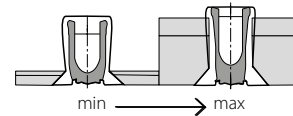

Body: **Steel**
Stem: **Steel**
Dome head

Hülse: **Stahl**
Dorn: **Stahl**
Flachrundkopf

Cuerpo: **Acero**
Vástago: **Acero**
Remache alomada

D	L	 min - max		dk	k	dm	p			code
	mm	mm	mm	mm	mm	mm	mm	[N]	[N]	
4.8	10.0	1.6 - 6.9	4.9 - 5.1	9.5	2.1	3.1	27	5100	6400	60SS14810
	14.0	1.6 - 11.1								60SS14814
6.4	14.0	2.0 - 9.5	6.6 - 6.9	12.7	2.9	4.1	28	10400	11700	60SS16414
	19.0	2.0 - 15.9								60SS16419

Body: **Steel**
Stem: **Steel**
Countersunk head

Hülse: **Stahl**
Dorn: **Stahl**
Senkkopf

Cuerpo: **Acero**
Vástago: **Acero**
Remache avellanada

D	L	 min - max		dk	k	dm	p			code
	mm	mm	mm	mm	mm	mm	mm	[N]	[N]	
4.8	12.0	3.2 - 8.4	4.9 - 5.1	8.6	2.2	3.1	27	5100	6400	60SS44812
	16.0	3.2 - 12.2								60SS44816
6.4	16.0	3.2 - 12.0	6.6 - 6.9	10.2	2.4	4.1	28	10400	11700	60SS46416