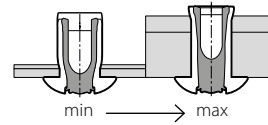

Body: **Steel**
Stem: **Steel**
Dome head

Hülse: **Stahl**
Dorn: **Stahl**
Flachrundkopf

Cuerpo: **Acero**
Vástago: **Acero**
Remache alomada

D	L	 min - max		dk	k	dm	p			code
	mm	mm	mm	mm	mm	mm	mm	[N]	[N]	
4.8	10.0	1.6 - 6.9	4.9 - 5.1	9.5	2.1	3.1	27	5100	6400	60SS14810
	14.0	1.6 - 11.1								60SS14814
6.4	14.0	2.0 - 9.5	6.6 - 6.9	12.7	2.9	4.1	28	10400	11700	60SS16414
	19.0	2.0 - 15.9								60SS16419

Body: **Steel**
Stem: **Steel**
Countersunk head

Hülse: **Stahl**
Dorn: **Stahl**
Senkkopf

Cuerpo: **Acero**
Vástago: **Acero**
Remache avellanada

D	L	 min - max		dk	k	dm	p			code
	mm	mm	mm	mm	mm	mm	mm	[N]	[N]	
4.8	12.0	3.2 - 8.4	4.9 - 5.1	8.6	2.2	3.1	27	5100	6400	60SS44812
	16.0	3.2 - 12.2								60SS44816
6.4	16.0	3.2 - 12.0	6.6 - 6.9	10.2	2.4	4.1	28	10400	11700	60SS46416