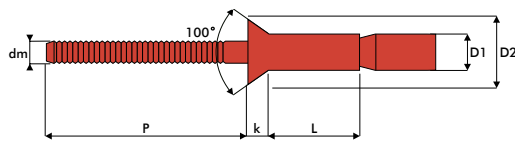

Body: **Stainless Steel A2**  
Stem: **Stainless Steel A2**  
Dome head

Hülse: **Edelstahl A2**  
Dorn: **Edelstahl A2**  
Flachrundkopf

Cuerpo: **Inox A2**  
Vástago: **Inox A2**  
Remache alomada

D	L	min - max	mm	dk	k	dm	p	[N]	[N]	code
mm	mm	mm	mm	mm	mm	mm	mm			
4.8	10.0	1.6 - 6.9	4.9 - 5.1	9.5	2.1	3.1	27	5100	6400	60XX14810
	14.0	1.6 - 11.1								60XX14814
6.4	14.0	2.0 - 9.5	6.6 - 6.9	12.7	2.9	4.1	28	10400	11700	60XX16414
	19.0	2.0 - 15.9								60XX16419

Body: **Stainless Steel A2**  
Stem: **Stainless Steel A2**  
Countersunk head

Hülse: **Edelstahl A2**  
Dorn: **Edelstahl A2**  
Senkkopf

Cuerpo: **Inox A2**  
Vástago: **Inox A2**  
Remache avellanada

D	L	min - max	mm	dk	k	dm	p	[N]	[N]	code
mm	mm	mm	mm	mm	mm	mm	mm			
4.8	12.0	3.2 - 8.4	4.9 - 5.1	8.6	2.2	3.1	27	5100	6400	60XX44812
	16.0	3.2 - 12.2								60XX44816
6.4	16.0	3.2 - 12.0	6.6 - 6.9	10.2	2.4	4.1	28	10400	11700	60XX46416