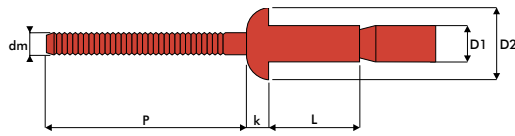

Body: **Stainless Steel A2**  
Stem: **Stainless Steel A2**  
Dome head

Hülse: **Edelstahl A2**  
Dorn: **Edelstahl A2**  
Flachrundkopf

Cuerpo: **Inox A2**  
Vástago: **Inox A2**  
Remache alomada

D	L	min - max	mm	dk	k	dm	p	[N]	[N]	code
mm	mm	mm	mm	mm	mm	mm	mm			
4.8	10.0	1.6 - 6.9	4.9 - 5.1	9.5	2.1	3.1	27	5100	6400	60XX14810
	14.0	1.6 - 11.1								60XX14814
6.4	14.0	2.0 - 9.5	6.6 - 6.9	12.7	2.9	4.1	28	10400	11700	60XX16414
	19.0	2.0 - 15.9								60XX16419

Body: **Stainless Steel A2**  
Stem: **Stainless Steel A2**  
Countersunk head

Hülse: **Edelstahl A2**  
Dorn: **Edelstahl A2**  
Senkkopf

Cuerpo: **Inox A2**  
Vástago: **Inox A2**  
Remache avellanada

D	L	min - max	mm	dk	k	dm	p	[N]	[N]	code
mm	mm	mm	mm	mm	mm	mm	mm			
4.8	12.0	3.2 - 8.4	4.9 - 5.1	8.6	2.2	3.1	27	5100	6400	60XX44812
	16.0	3.2 - 12.2								60XX44816
6.4	16.0	3.2 - 12.0	6.6 - 6.9	10.2	2.4	4.1	28	10400	11700	60XX46416