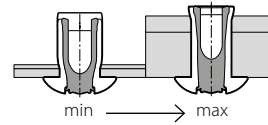

Body: **Stainless Steel A2**  
Stem: **Stainless Steel A2**  
Dome head

Hülse: **Edelstahl A2**  
Dorn: **Edelstahl A2**  
Flachrundkopf

Cuerpo: **Inox A2**  
Vástago: **Inox A2**  
Remache alomada

D	L	min - max	mm	dk	k	dm	p	[N]	[N]	code
mm	mm	mm	mm	mm	mm	mm	mm			
4.8	10.0	1.6 - 6.9	4.9 - 5.1	9.5	2.1	3.1	27	5100	6400	60XX14810
	14.0	1.6 - 11.1								60XX14814
6.4	14.0	2.0 - 9.5	6.6 - 6.9	12.7	2.9	4.1	28	10400	11700	60XX16414
	19.0	2.0 - 15.9								60XX16419

Body: **Stainless Steel A2**  
Stem: **Stainless Steel A2**  
Countersunk head

Hülse: **Edelstahl A2**  
Dorn: **Edelstahl A2**  
Senkkopf

Cuerpo: **Inox A2**  
Vástago: **Inox A2**  
Remache avellanada

D	L	min - max	mm	dk	k	dm	p	[N]	[N]	code
mm	mm	mm	mm	mm	mm	mm	mm			
4.8	12.0	3.2 - 8.4	4.9 - 5.1	8.6	2.2	3.1	27	5100	6400	60XX44812
	16.0	3.2 - 12.2								60XX44816
6.4	16.0	3.2 - 12.0	6.6 - 6.9	10.2	2.4	4.1	28	10400	11700	60XX46416