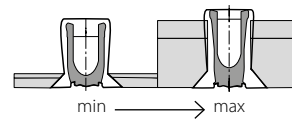

Body: **Stainless Steel A2**  
Stem: **Stainless Steel A2**  
Dome head

Hülse: **Edelstahl A2**  
Dorn: **Edelstahl A2**  
Flachrundkopf

Cuerpo: **Inox A2**  
Vástago: **Inox A2**  
Remache alomada

D	L	min - max	mm	dk	k	dm	p	[N]	[N]	code
mm	mm	mm	mm	mm	mm	mm	mm			
4.8	10.0	1.6 - 6.9	4.9 - 5.1	9.5	2.1	3.1	27	5100	6400	60XX14810
	14.0	1.6 - 11.1								60XX14814
6.4	14.0	2.0 - 9.5	6.6 - 6.9	12.7	2.9	4.1	28	10400	11700	60XX16414
	19.0	2.0 - 15.9								60XX16419

Body: **Stainless Steel A2**  
Stem: **Stainless Steel A2**  
Countersunk head

Hülse: **Edelstahl A2**  
Dorn: **Edelstahl A2**  
Senkkopf

Cuerpo: **Inox A2**  
Vástago: **Inox A2**  
Remache avellanada

D	L	min - max	mm	dk	k	dm	p	[N]	[N]	code
mm	mm	mm	mm	mm	mm	mm	mm			
4.8	12.0	3.2 - 8.4	4.9 - 5.1	8.6	2.2	3.1	27	5100	6400	60XX44812
	16.0	3.2 - 12.2								60XX44816
6.4	16.0	3.2 - 12.0	6.6 - 6.9	10.2	2.4	4.1	28	10400	11700	60XX46416