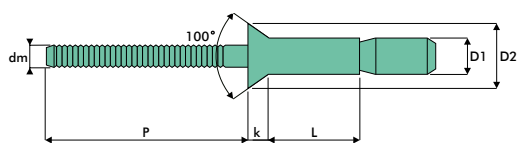

Body: **Aluminium**  
Stem: **Aluminium**  
Dome head

Hülse: **Aluminium**  
Dorn: **Aluminium**  
Flachrundkopf

Cuerpo: **Aluminio**  
Vástago: **Aluminio**  
Remache alomada

D	L	min - max		dk	k max.	dm ref.	p min.	[N]	[N]	code
mm	mm	mm	mm	mm	mm	mm	mm	[N]	[N]	
4.8	10.0	1.6 - 6.4	4.9 - 5.1	9.5	2.2	3.1	27	2000	2400	65AA14810
	14.0	1.6 - 11.1								65AA14814
6.4	14.0	2.0 - 9.5	6.6 - 6.9	12.7	3.0	4.1	28	3600	5600	65AA16414
	20.0	2.0 - 16.0								65AA16420

Body: **Aluminium**  
Stem: **Aluminium**  
Countersunk head

Hülse: **Aluminium**  
Dorn: **Aluminium**  
Senkkopf

Cuerpo: **Aluminio**  
Vástago: **Aluminio**  
Remache avellanada

D	L	min - max		dk	k max.	dm ref.	p min.	[N]	[N]	code
mm	mm	mm	mm	mm	mm	mm	mm	[N]	[N]	
4.8	12.0	3.5 - 8.0	4.9 - 5.1	8.8	1.8	3.1	27	2000	2400	65AA44812
	16.0	3.5 - 12.5								65AA44816
6.4	16.0	5.0 - 11.1	6.6 - 6.9	10.6	2.0	4.1	28	3600	5600	65AA46416
	22.0	5.0 - 17.5								65AA46422