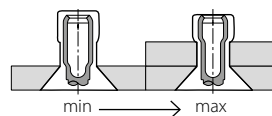

Body: **Aluminium**  
Stem: **Aluminium**  
Dome head

Hülse: **Aluminium**  
Dorn: **Aluminium**  
Flachrundkopf

Cuerpo: **Aluminio**  
Vástago: **Aluminio**  
Remache alomada

D	L	min - max		dk	k max.	dm ref.	p min.	[N]	[N]	code
mm	mm	mm	mm	mm	mm	mm	mm	[N]	[N]	
4.8	10.0	1.6 - 6.4	4.9 - 5.1	9.5	2.2	3.1	27	2000	2400	65AA14810
	14.0	1.6 - 11.1								65AA14814
6.4	14.0	2.0 - 9.5	6.6 - 6.9	12.7	3.0	4.1	28	3600	5600	65AA16414
	20.0	2.0 - 16.0								65AA16420

Body: **Aluminium**  
Stem: **Aluminium**  
Countersunk head

Hülse: **Aluminium**  
Dorn: **Aluminium**  
Senkkopf

Cuerpo: **Aluminio**  
Vástago: **Aluminio**  
Remache avellanada

D	L	min - max		dk	k max.	dm ref.	p min.	[N]	[N]	code
mm	mm	mm	mm	mm	mm	mm	mm	[N]	[N]	
4.8	12.0	3.5 - 8.0	4.9 - 5.1	8.8	1.8	3.1	27	2000	2400	65AA44812
	16.0	3.5 - 12.5								65AA44816
6.4	16.0	5.0 - 11.1	6.6 - 6.9	10.6	2.0	4.1	28	3600	5600	65AA46416
	22.0	5.0 - 17.5								65AA46422