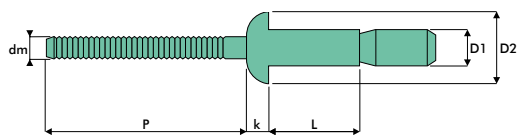

Body: **Aluminium**  
Stem: **Aluminium**  
Dome head

Hülse: **Aluminium**  
Dorn: **Aluminium**  
Flachrundkopf

Cuerpo: **Aluminio**  
Vástago: **Aluminio**  
Remache alomada

D	L	min - max		dk	k max.	dm ref.	p min.	[N]	[N]	code
mm	mm	mm	mm	mm	mm	mm	mm	[N]	[N]	
4.8	10.0	1.6 - 6.4	4.9 - 5.1	9.5	2.2	3.1	27	2000	2400	65AA14810
	14.0	1.6 - 11.1								65AA14814
6.4	14.0	2.0 - 9.5	6.6 - 6.9	12.7	3.0	4.1	28	3600	5600	65AA16414
	20.0	2.0 - 16.0								65AA16420

Body: **Aluminium**  
Stem: **Aluminium**  
Countersunk head

Hülse: **Aluminium**  
Dorn: **Aluminium**  
Senkkopf

Cuerpo: **Aluminio**  
Vástago: **Aluminio**  
Remache avellanada

D	L	min - max		dk	k max.	dm ref.	p min.	[N]	[N]	code
mm	mm	mm	mm	mm	mm	mm	mm	[N]	[N]	
4.8	12.0	3.5 - 8.0	4.9 - 5.1	8.8	1.8	3.1	27	2000	2400	65AA44812
	16.0	3.5 - 12.5								65AA44816
6.4	16.0	5.0 - 11.1	6.6 - 6.9	10.6	2.0	4.1	28	3600	5600	65AA46416
	22.0	5.0 - 17.5								65AA46422