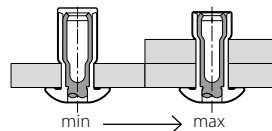

Body: **Aluminium**  
Stem: **Aluminium**  
Dome head

Hülse: **Aluminium**  
Dorn: **Aluminium**  
Flachrundkopf

Cuerpo: **Aluminio**  
Vástago: **Aluminio**  
Remache alomada

D	L	min - max		dk	k max.	dm ref.	p min.	[N]	[N]	code
mm	mm	mm	mm	mm	mm	mm	mm	[N]	[N]	
4.8	10.0	1.6 - 6.4	4.9 - 5.1	9.5	2.2	3.1	27	2000	2400	65AA14810
	14.0	1.6 - 11.1								65AA14814
6.4	14.0	2.0 - 9.5	6.6 - 6.9	12.7	3.0	4.1	28	3600	5600	65AA16414
	20.0	2.0 - 16.0								65AA16420

Body: **Aluminium**  
Stem: **Aluminium**  
Countersunk head

Hülse: **Aluminium**  
Dorn: **Aluminium**  
Senkkopf

Cuerpo: **Aluminio**  
Vástago: **Aluminio**  
Remache avellanada

D	L	min - max		dk	k max.	dm ref.	p min.	[N]	[N]	code
mm	mm	mm	mm	mm	mm	mm	mm	[N]	[N]	
4.8	12.0	3.5 - 8.0	4.9 - 5.1	8.8	1.8	3.1	27	2000	2400	65AA44812
	16.0	3.5 - 12.5								65AA44816
6.4	16.0	5.0 - 11.1	6.6 - 6.9	10.6	2.0	4.1	28	3600	5600	65AA46416
	22.0	5.0 - 17.5								65AA46422