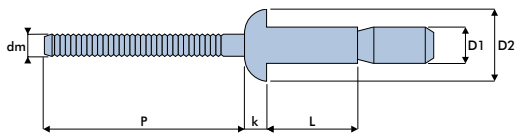

Body: **Steel**
Stem: **Steel**
Dome head

Hülse: **Stahl**
Dorn: **Stahl**
Flachrundkopf

Cuerpo: **Acero**
Vástago: **Acero**
Remache alomada

D	L	min - max		dk	k	dm	p	[N]	[N]	code
	mm	mm	mm	mm	max. mm	ref. mm	min. mm			
4.8	10.0	1.6 - 6.4	4.9 - 5.1	9.5	2.2	3.1	27	4400	5700	65SS14810
	14.0	1.6 - 11.1								65SS14814
6.4	14.0	2.0 - 9.5	6.6 - 6.9	12.7	3.0	4.1	28	8200	11100	65SS16414
	20.0	2.0 - 15.9								65SS16420

Body: **Steel**
Stem: **Steel**
Countersunk head

Hülse: **Stahl**
Dorn: **Stahl**
Senkkopf

Cuerpo: **Acero**
Vástago: **Acero**
Remache avellanada

D	L	min - max		dk	k	dm	p	[N]	[N]	code
	mm	mm	mm	mm	max. mm	ref. mm	min. mm			
4.8	12.0	3.6 - 7.9	4.9 - 5.1	8.8	1.8	3.1	27	4400	5700	65SS44812
	16.0	3.6 - 12.7								65SS44816
6.4	16.0	5.0 - 11.1	6.6 - 6.9	10.6	2.0	4.1	28	8200	11100	65SS46416
	22.0	5.0 - 17.5								65SS46422