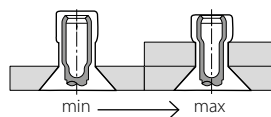

Body: **Steel**
Stem: **Steel**
Dome head

Hülse: **Stahl**
Dorn: **Stahl**
Flachrundkopf

Cuerpo: **Acero**
Vástago: **Acero**
Remache alomada

D	L	min - max		dk	k	dm	p	[N]	[N]	code
	mm	mm	mm	mm	max. mm	ref. mm	min. mm			
4.8	10.0	1.6 - 6.4	4.9 - 5.1	9.5	2.2	3.1	27	4400	5700	65SS14810
	14.0	1.6 - 11.1								65SS14814
6.4	14.0	2.0 - 9.5	6.6 - 6.9	12.7	3.0	4.1	28	8200	11100	65SS16414
	20.0	2.0 - 15.9								65SS16420

Body: **Steel**
Stem: **Steel**
Countersunk head

Hülse: **Stahl**
Dorn: **Stahl**
Senkkopf

Cuerpo: **Acero**
Vástago: **Acero**
Remache avellanada

D	L	min - max		dk	k	dm	p	[N]	[N]	code
	mm	mm	mm	mm	max. mm	ref. mm	min. mm			
4.8	12.0	3.6 - 7.9	4.9 - 5.1	8.8	1.8	3.1	27	4400	5700	65SS44812
	16.0	3.6 - 12.7								65SS44816
6.4	16.0	5.0 - 11.1	6.6 - 6.9	10.6	2.0	4.1	28	8200	11100	65SS46416
	22.0	5.0 - 17.5								65SS46422