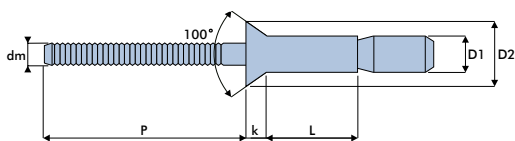

Body: **Steel**
Stem: **Steel**
Dome head

Hülse: **Stahl**
Dorn: **Stahl**
Flachrundkopf

Cuerpo: **Acero**
Vástago: **Acero**
Remache alomada

D	L	min - max		dk	k	dm	p	[N]	[N]	code
	mm	mm	mm	mm	max. mm	ref. mm	min. mm			
4.8	10.0	1.6 - 6.4	4.9 - 5.1	9.5	2.2	3.1	27	4400	5700	65SS14810
	14.0	1.6 - 11.1								65SS14814
6.4	14.0	2.0 - 9.5	6.6 - 6.9	12.7	3.0	4.1	28	8200	11100	65SS16414
	20.0	2.0 - 15.9								65SS16420

Body: **Steel**
Stem: **Steel**
Countersunk head

Hülse: **Stahl**
Dorn: **Stahl**
Senkkopf

Cuerpo: **Acero**
Vástago: **Acero**
Remache avellanada

D	L	min - max		dk	k	dm	p	[N]	[N]	code
	mm	mm	mm	mm	max. mm	ref. mm	min. mm			
4.8	12.0	3.6 - 7.9	4.9 - 5.1	8.8	1.8	3.1	27	4400	5700	65SS44812
	16.0	3.6 - 12.7								65SS44816
6.4	16.0	5.0 - 11.1	6.6 - 6.9	10.6	2.0	4.1	28	8200	11100	65SS46416
	22.0	5.0 - 17.5								65SS46422