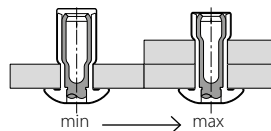

Body: **Steel**
Stem: **Steel**
Dome head

Hülse: **Stahl**
Dorn: **Stahl**
Flachrundkopf

Cuerpo: **Acero**
Vástago: **Acero**
Remache alomada

D	L	min - max		dk	k	dm	p	[N]	[N]	code
	mm	mm	mm	mm	max. mm	ref. mm	min. mm			
4.8	10.0	1.6 - 6.4	4.9 - 5.1	9.5	2.2	3.1	27	4400	5700	65SS14810
	14.0	1.6 - 11.1								65SS14814
6.4	14.0	2.0 - 9.5	6.6 - 6.9	12.7	3.0	4.1	28	8200	11100	65SS16414
	20.0	2.0 - 15.9								65SS16420

Body: **Steel**
Stem: **Steel**
Countersunk head

Hülse: **Stahl**
Dorn: **Stahl**
Senkkopf

Cuerpo: **Acero**
Vástago: **Acero**
Remache avellanada

D	L	min - max		dk	k	dm	p	[N]	[N]	code
	mm	mm	mm	mm	max. mm	ref. mm	min. mm			
4.8	12.0	3.6 - 7.9	4.9 - 5.1	8.8	1.8	3.1	27	4400	5700	65SS44812
	16.0	3.6 - 12.7								65SS44816
6.4	16.0	5.0 - 11.1	6.6 - 6.9	10.6	2.0	4.1	28	8200	11100	65SS46416
	22.0	5.0 - 17.5								65SS46422