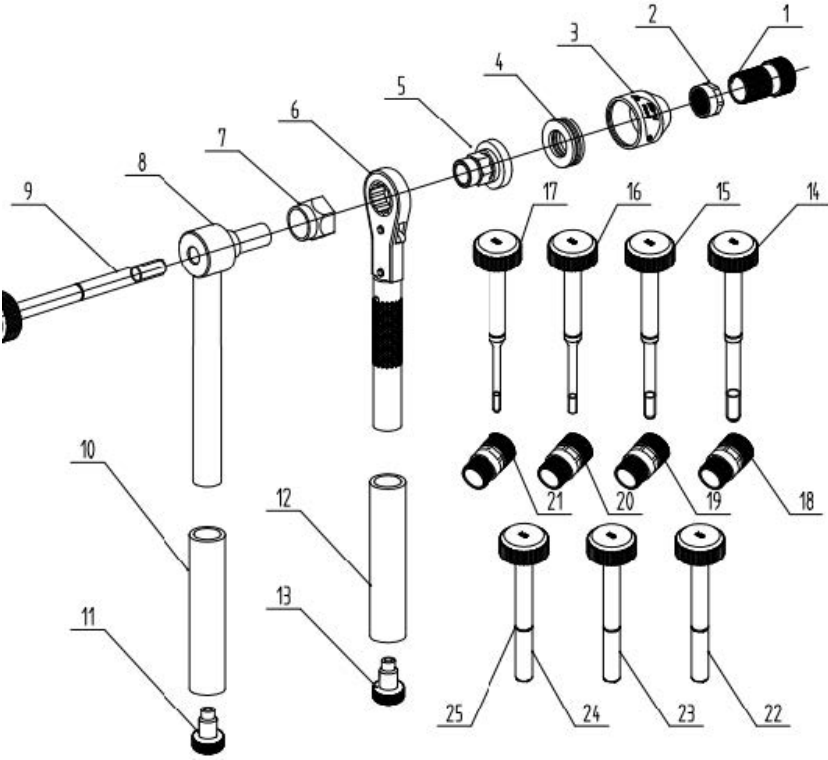

# QONNECT

EUROPEAN RIVET ASSOCIATION

Item code: 03PL12N

POS. ID	ITEM CODE	DESCRIPTION	Qty
1	04P00093	Anvil M12	1
1,1	04Z20015S	Anvil M10	1
1,2	04Z20016S	Anvil M8	1
1,3	04Z20017S	Anvil M6	1
1,4	04Z20018S	Anvil M5	1
2	04L21095	Counternut	1
3	04Z20032	Front sleeve	1
4	04F00017	Bearing 35x20	1
5	04Z20033	Bearing assembly	1
6	04Z20040	Ratchet key	1
7	04L20310	Nut	1
8	04L00099	Scale	1
9	04Z20031	Rear body	1
10	04A00021	Mandrel M12	1
11,1	04A00020	Mandrel M10	1
11,2	04A00019	Mandrel M8	1
11,3	04A00018	Mandrel M6	1
11,4	04A00133	Mandrel M5	1
12	04L20164	Grips	2
13	04L20352	Logo Plate	1
14,1	04A00028	Rivbolt puller M8	1
14,2	04A00027	Rivbolt puller M6	1
14,3	04A00026	Rivbolt puller M5	1